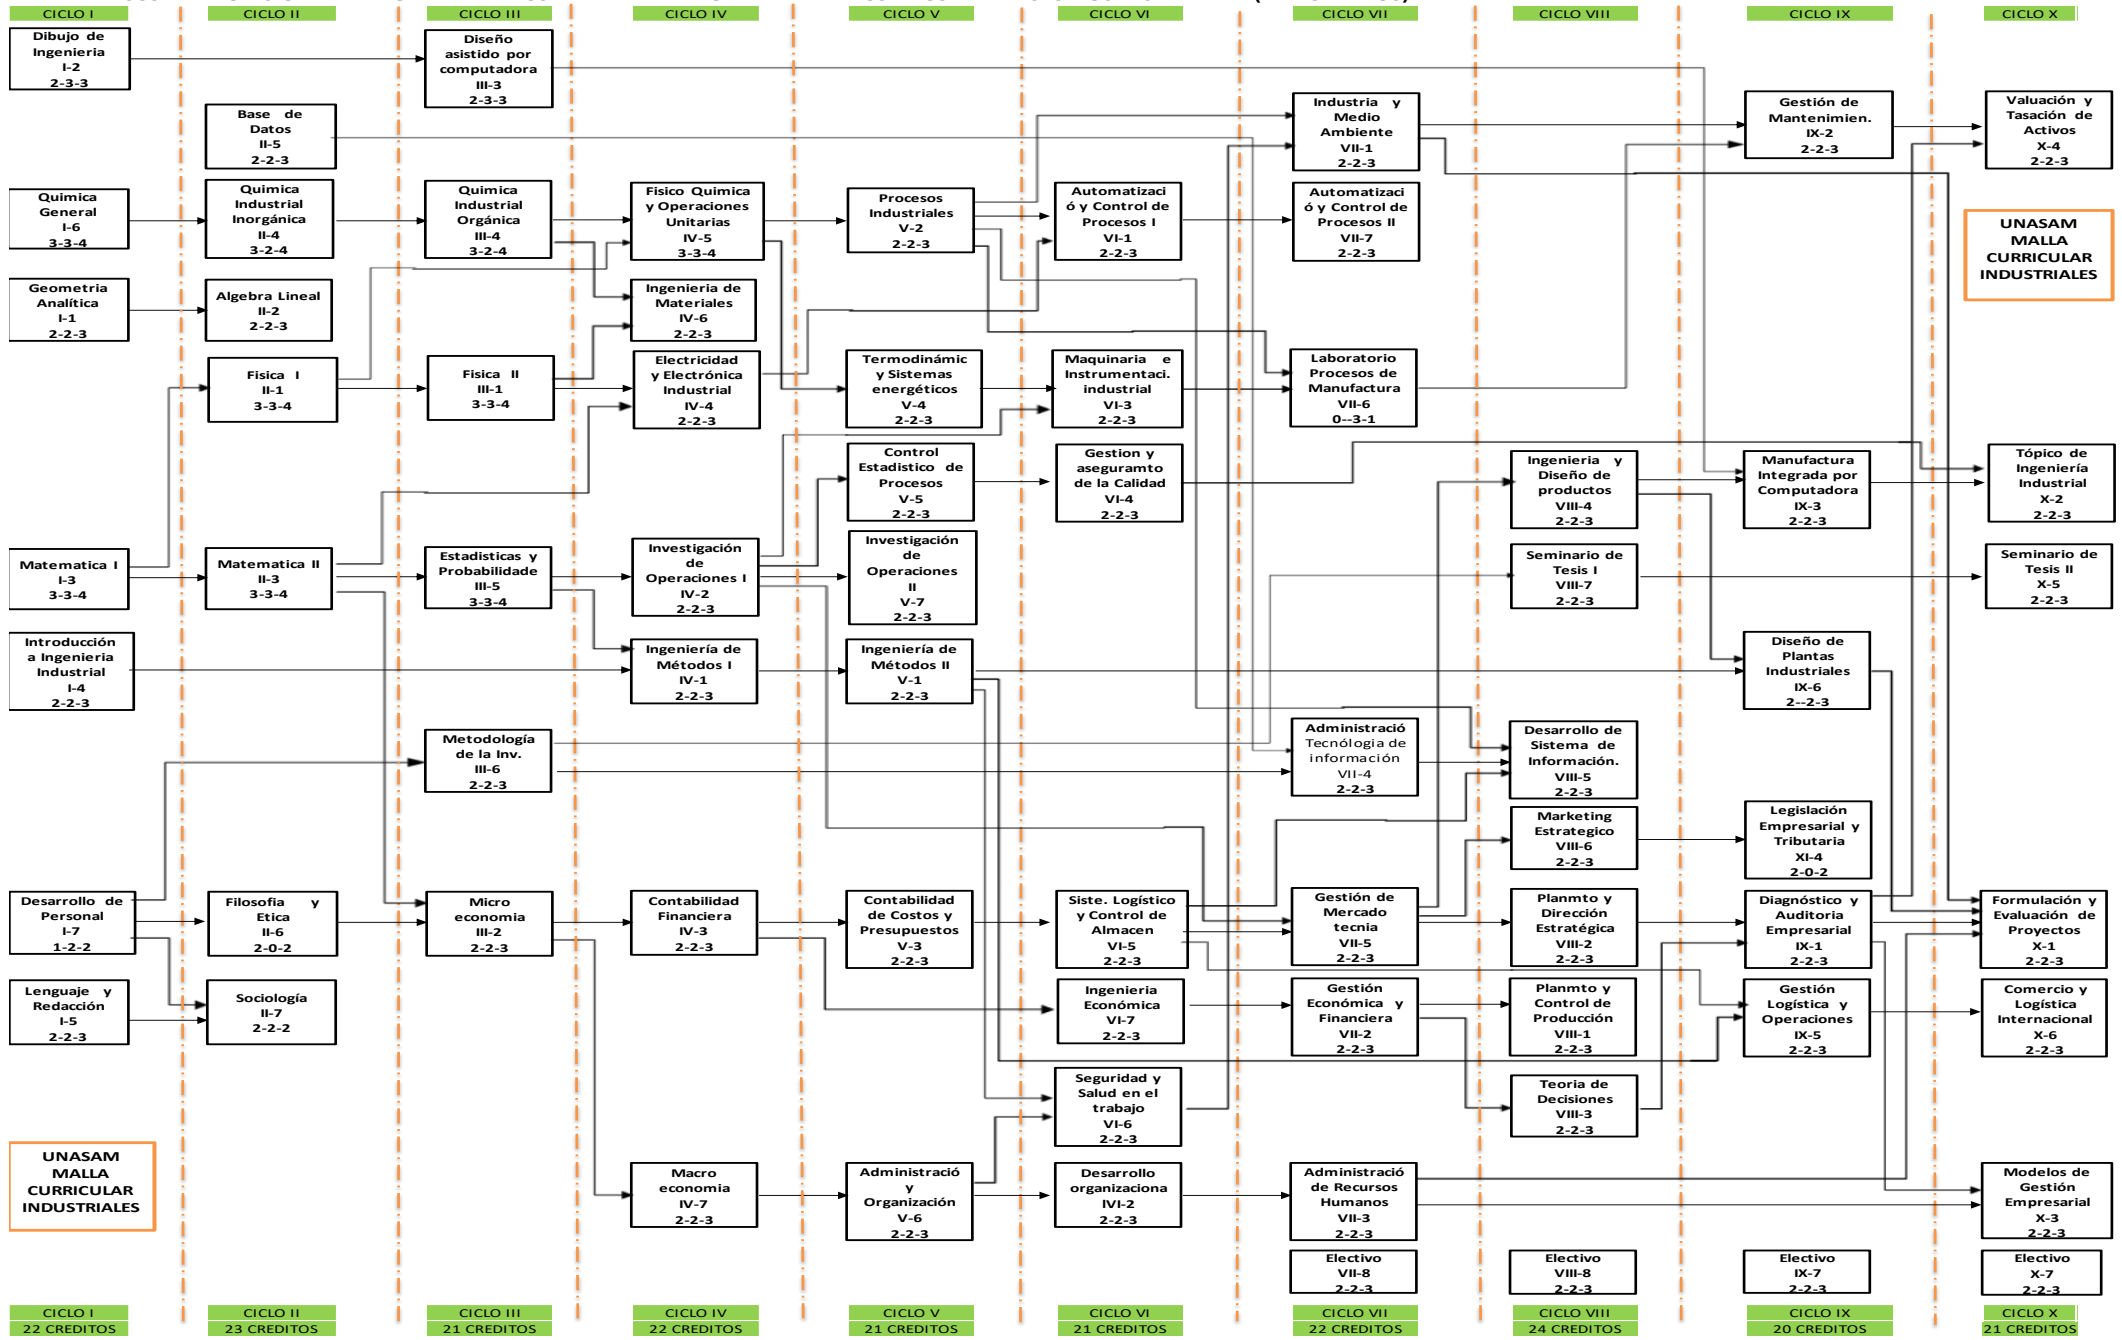

ESCUELA PROFESIONAL DE INGENIERIA INDUSTRIAL - DIAGRAMA DE LA CURRICULA DE ESTUDIOS 2014 - FIIA (217 CREDITOS)

ESCUELA PROFESIONAL DE INGENIERIA INDUSTRIAL

DIAGRAMA DE LA CURRICULA DE ESTUDIOS 2014 - FIIA - CURSOS ELECTIVOS (12 CREDITOS)