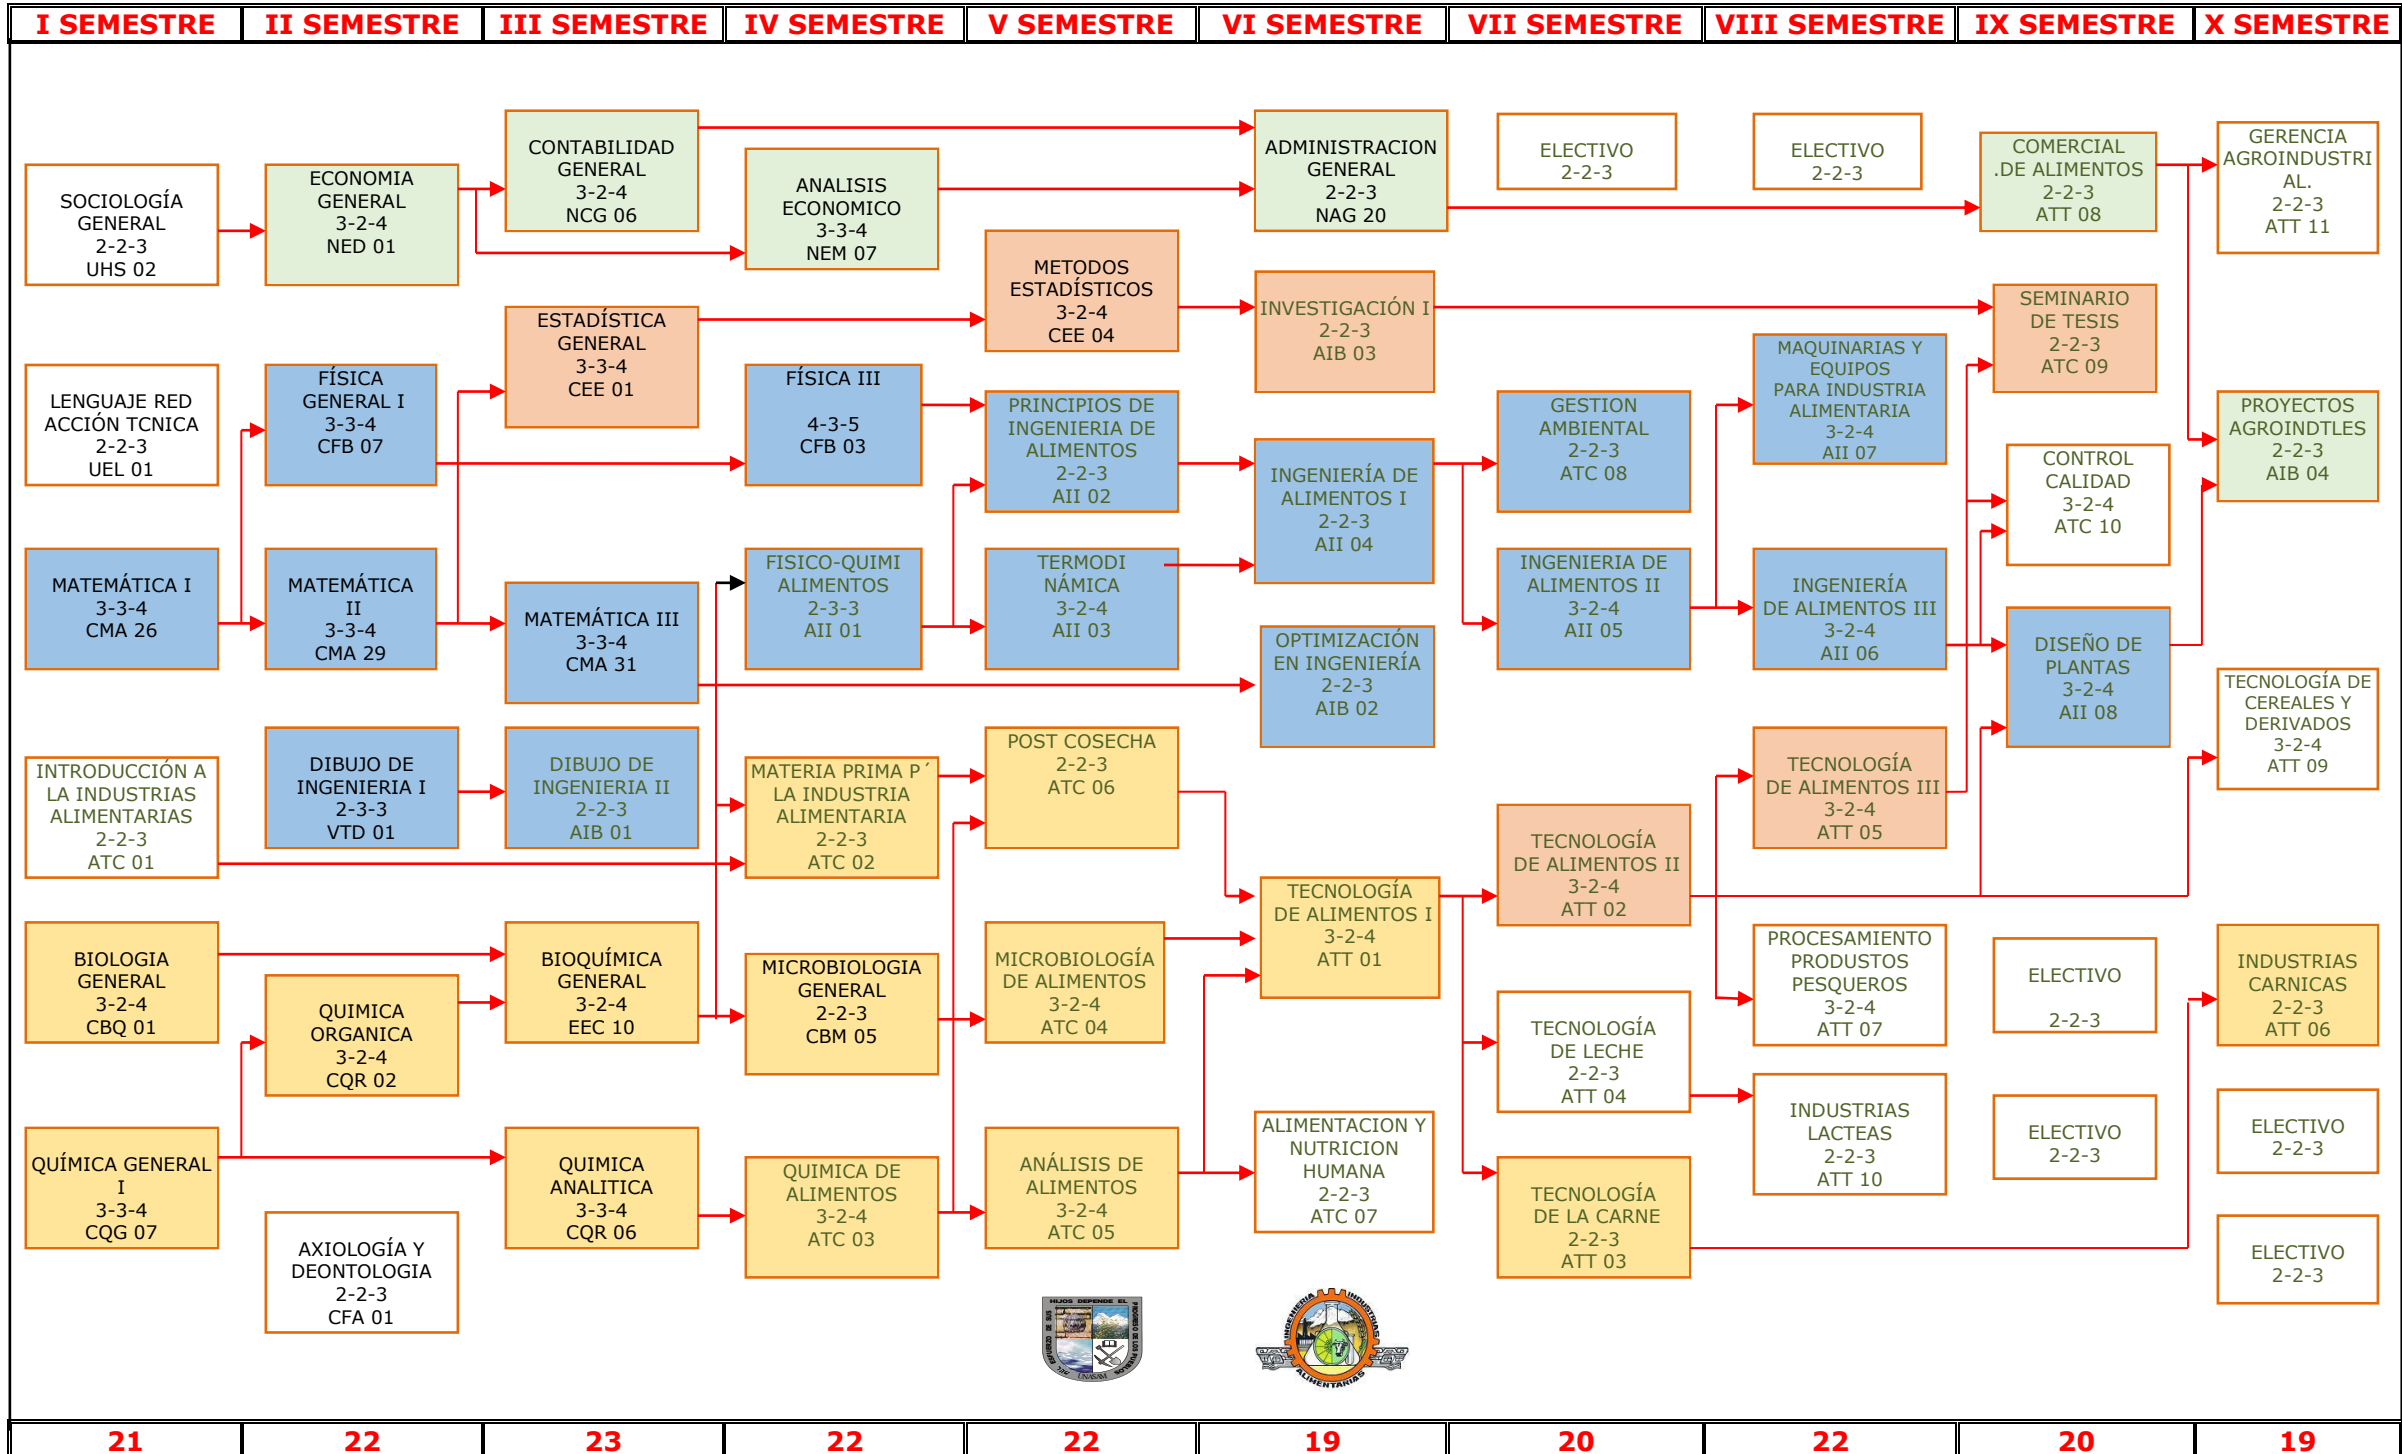

UNASAM - DIAGRAMA DE LMA CURRICULA DE ESTUDIOS 2019 - FIIA VIGENTE (210 CREDITOS)

21

22

23

22

22

19

20

22

20

19

DIAGRAMA DE LA CURRICULA DE ESTUDIOS 2019-FIIA (CURSOS ELECTIVOS) "Escoger 18 Créditos"

Cursos Obligatorios = 192

Cursos Electivos = 18

Total de Créditos = 210