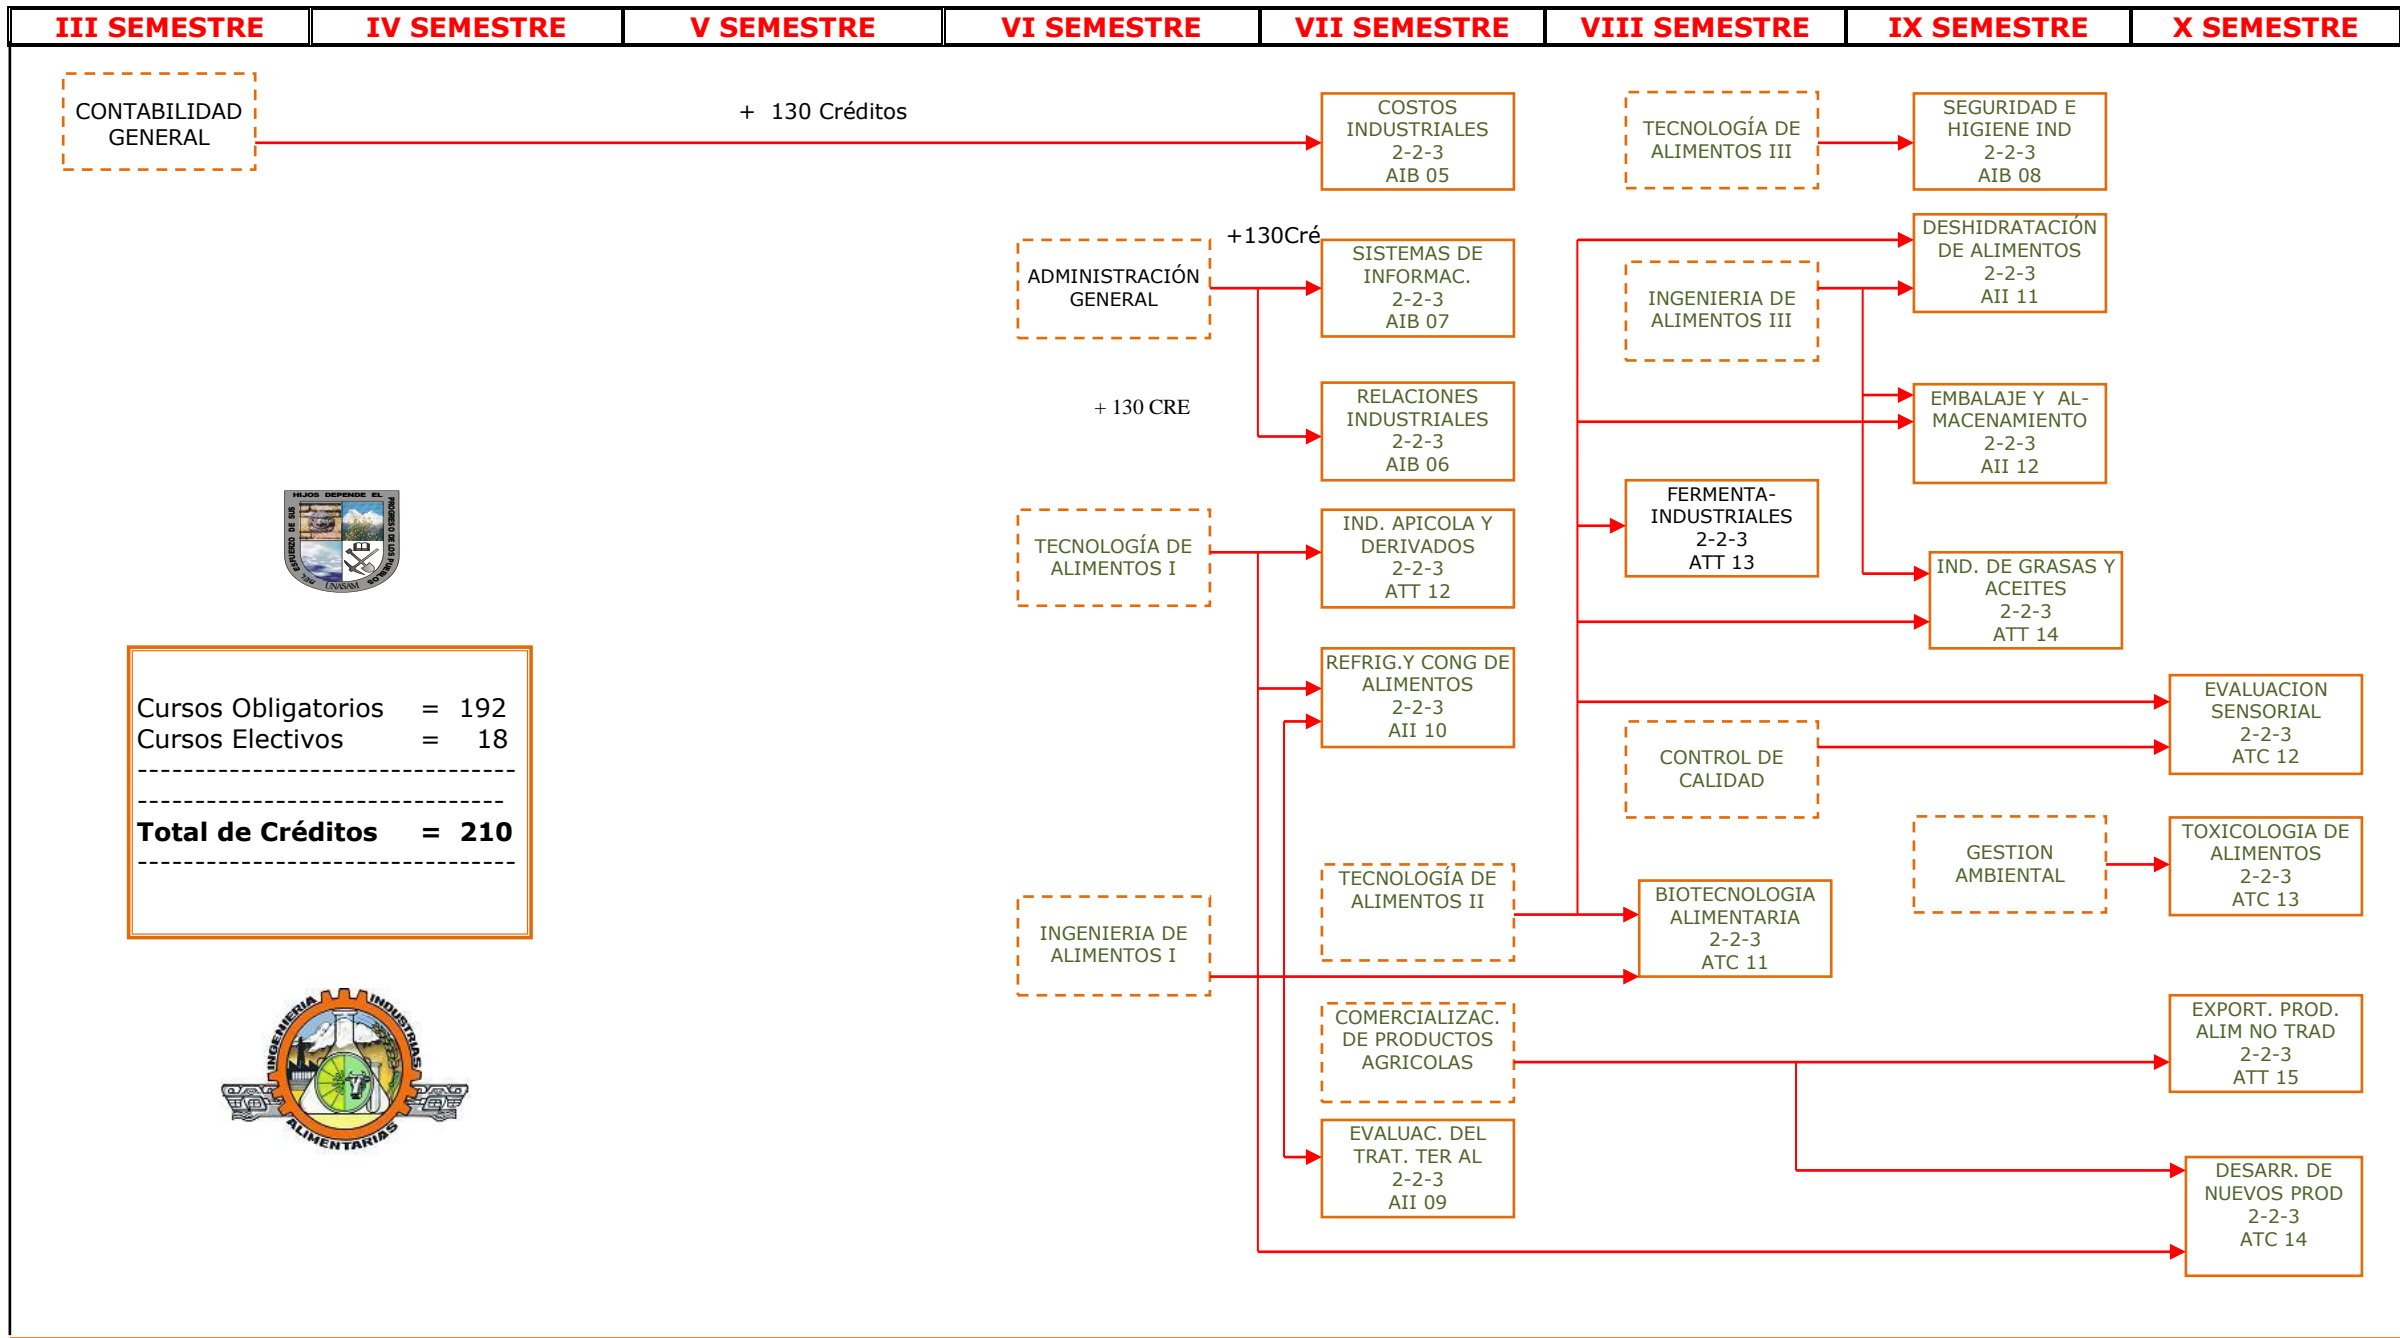

DIAGRAMA DE LA CURRICULA DE ESTUDIOS 2019-FIIA (CURSOS ELECTIVOS) "Escoger 18 Créditos"